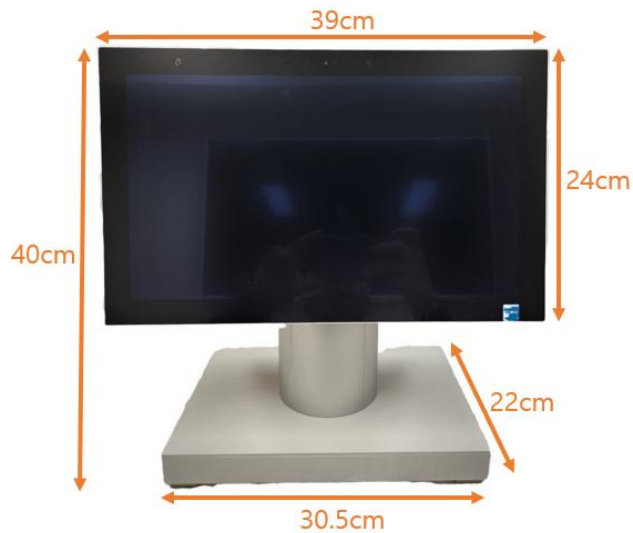

HP HP IDS Engage One Pro G2

메인모니터(15.6inch)

듀얼모니터(10.1inch)

핸드스캐너

영수증프린터

금전함

HP

HP IDS Engage One Pro G2

듀얼모니터 높이(본체만)

듀얼모니터 높이(금전함 포함)